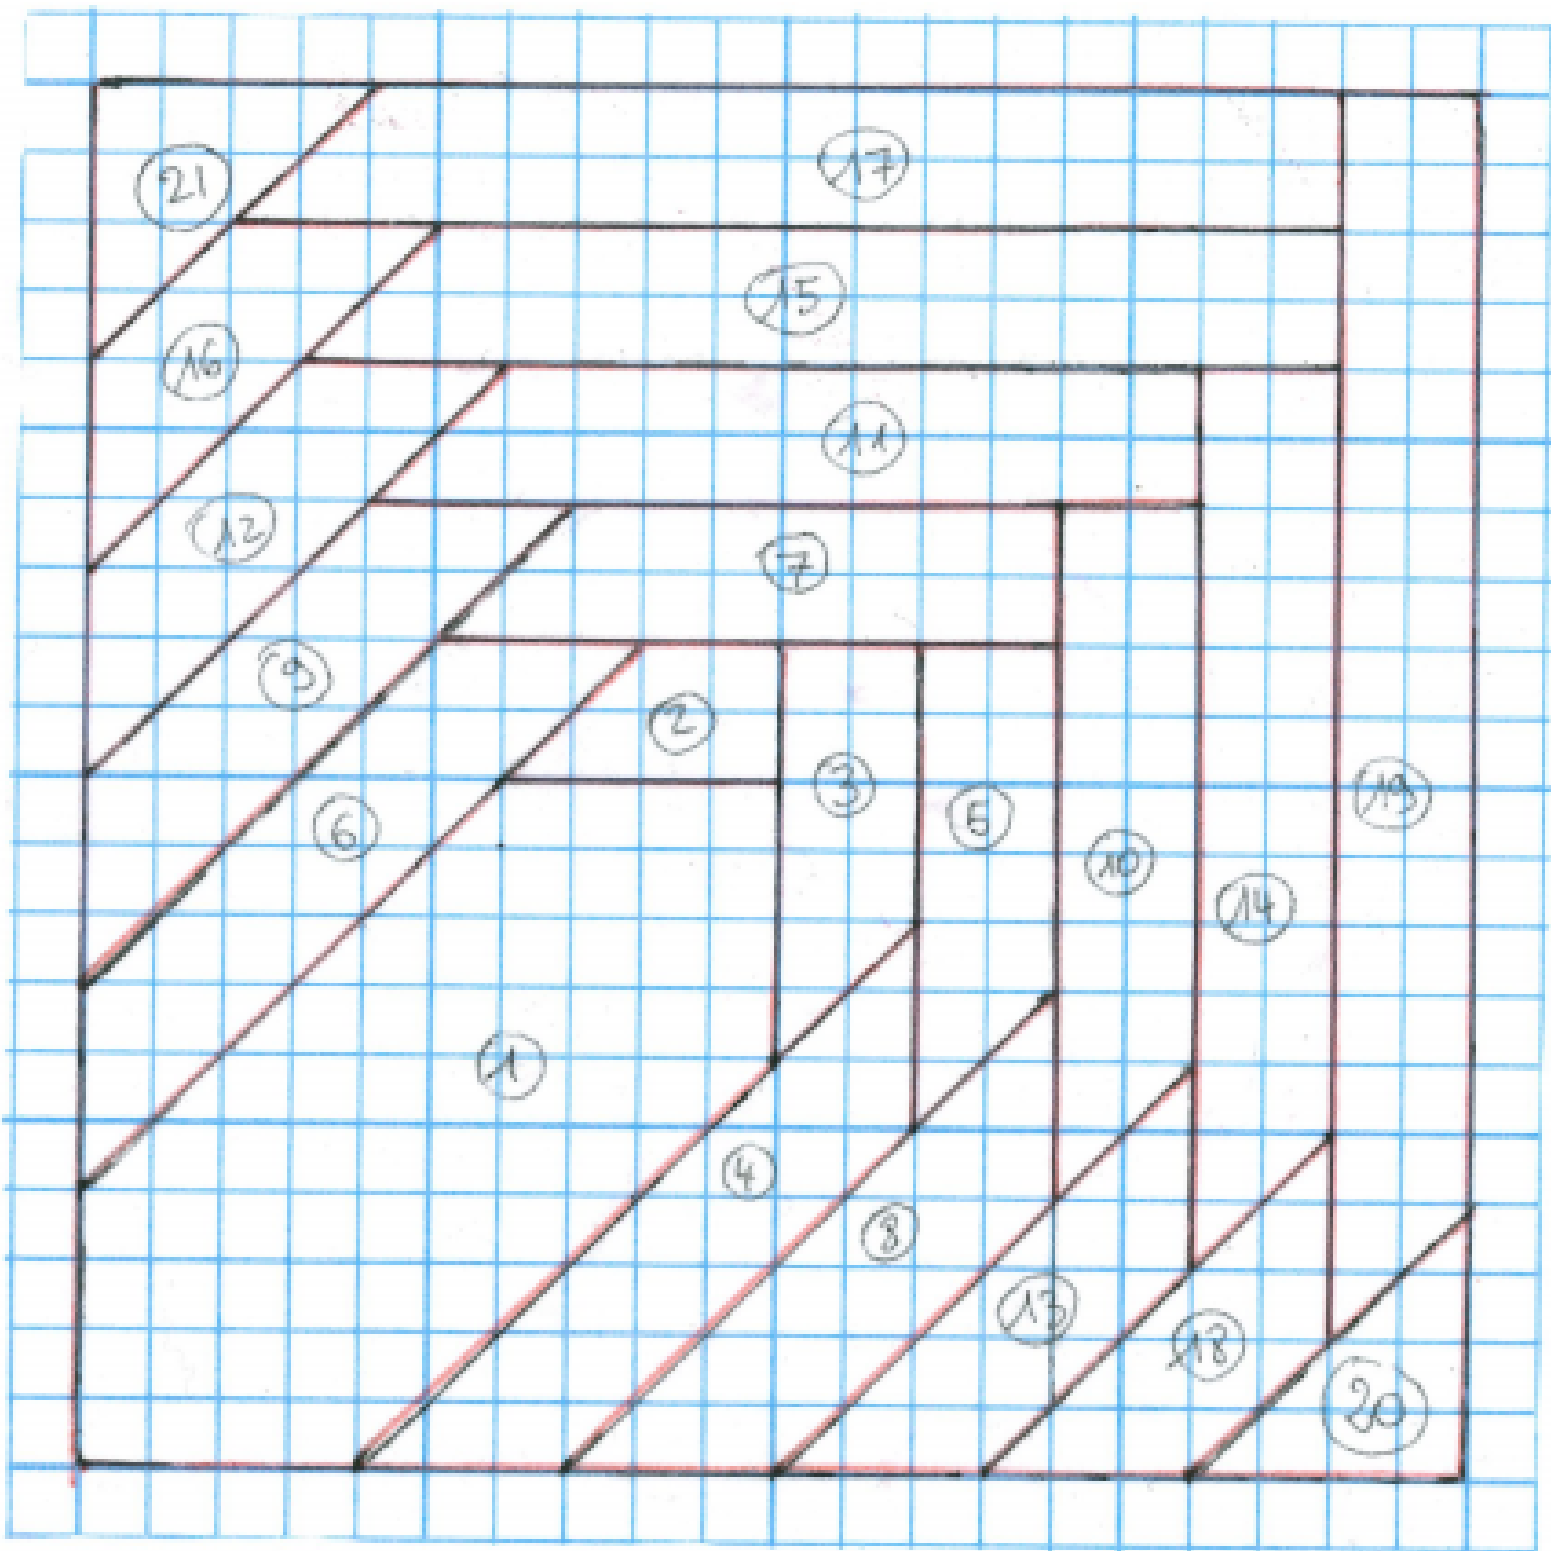

International Quilting Day Block

par/by Carol Veillon

bloc carré de 20 cm de côté
square block 7 7/8"