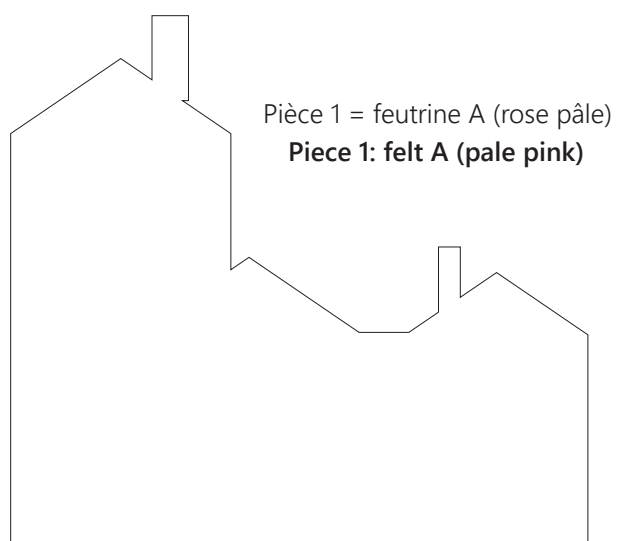

XmasbyQuiltmania

Les maisons

The Houses

Dessin à taille réelle Full size design

Réalisation - Making the project

Étape 1

Procéder comme pour l'autre groupe de maison

Step 1

Proceed as for the other group of houses.

Gabarits à taille réelle Full size templates

Les fenêtres = carrés de 4 à 6 mm (feutrine D et A)

The windows: squares measuring 4 to 6 mm ($\frac{5}{32}$ " to $\frac{1}{4}$ ") (felts D and A)