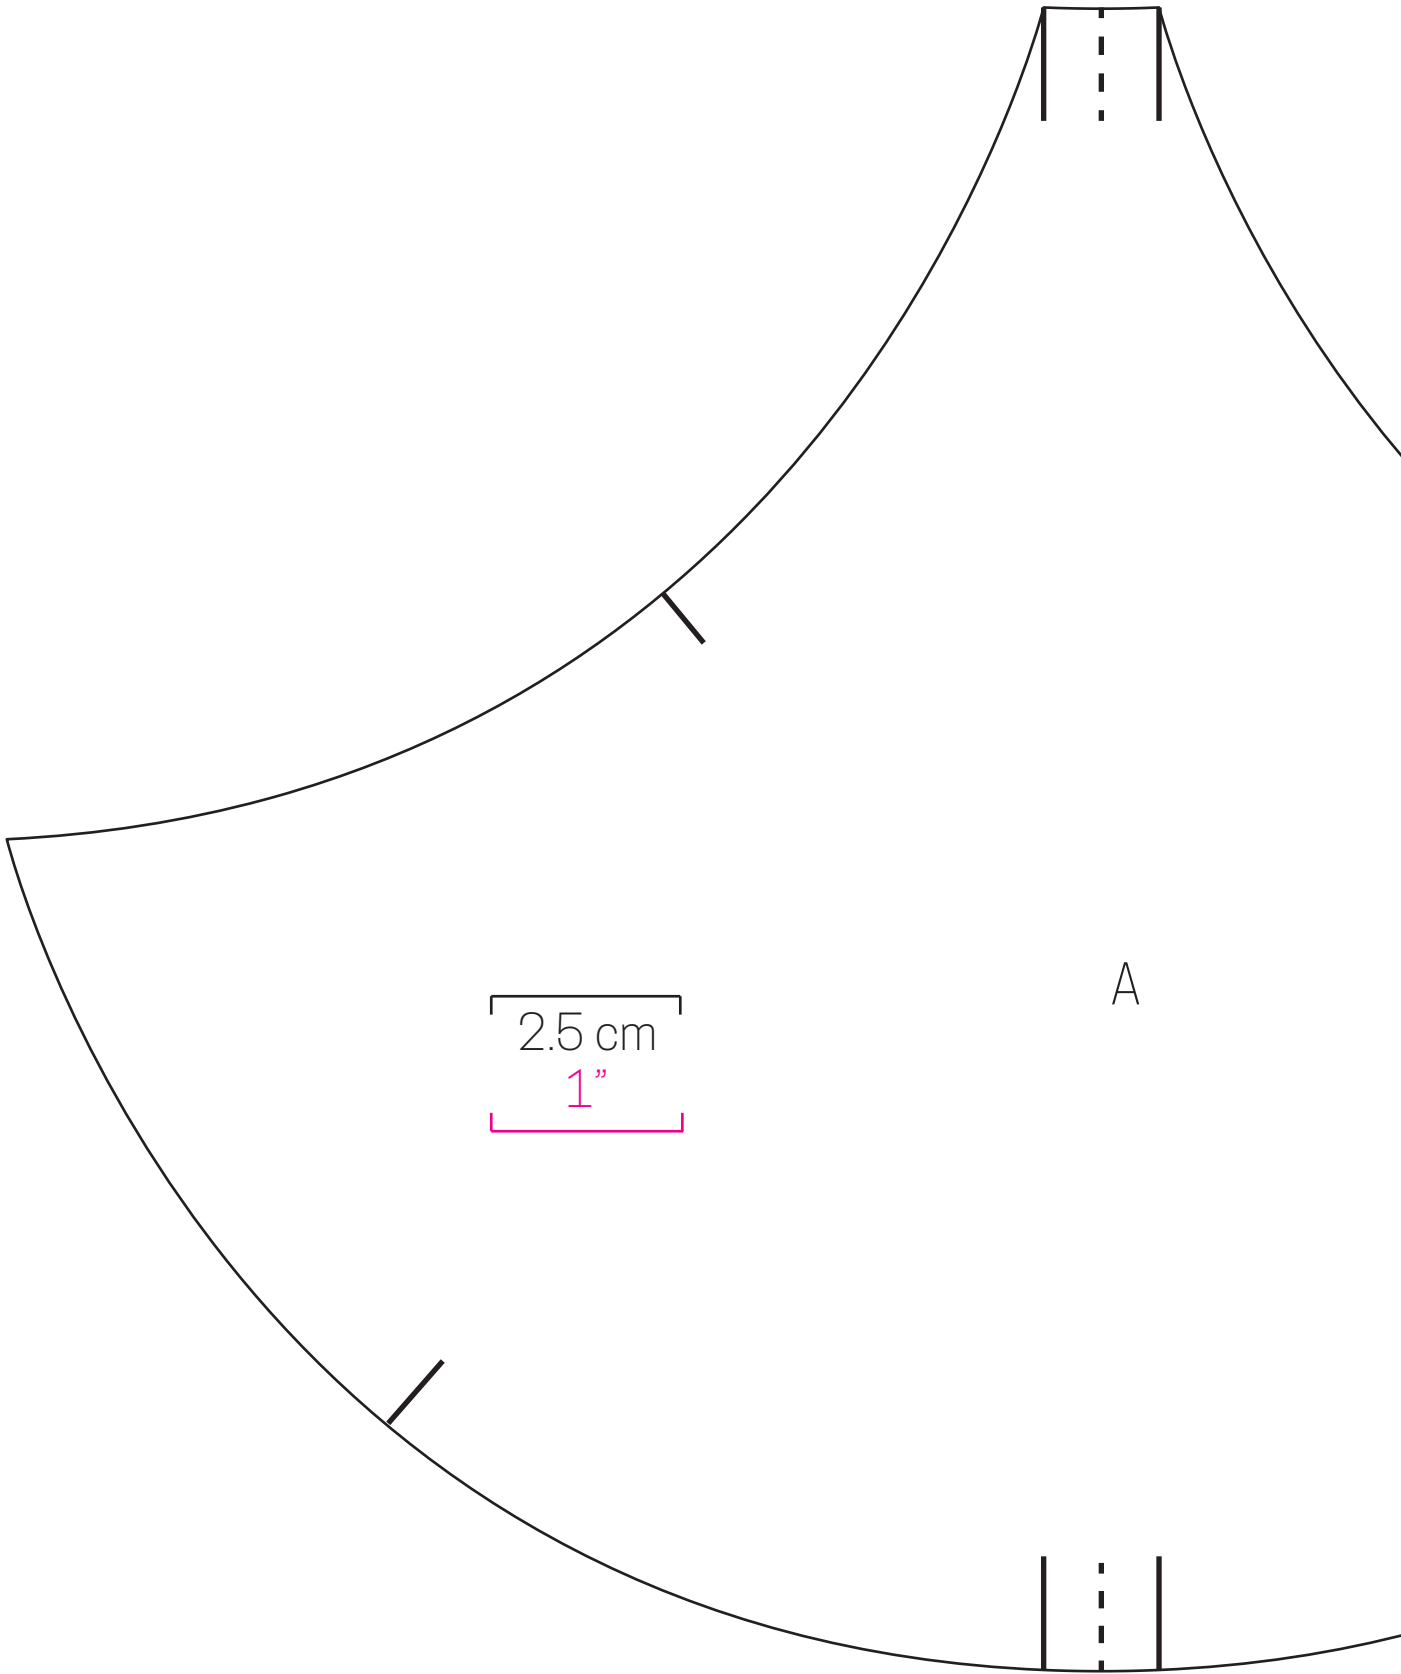

QM N°101 – Mirabelle
Erratum

Annule et remplace le schéma 1 :
Use the following for diagram #1:

vous pourrez visualiser l'assemblage sur cette vidéo, réalisée par Béa :
You can visualize the assembly on this video, produced by Béa:

<https://www.youtube.com/watch?v=9FGp6Gby7-g>

2.5 cm
1"

A